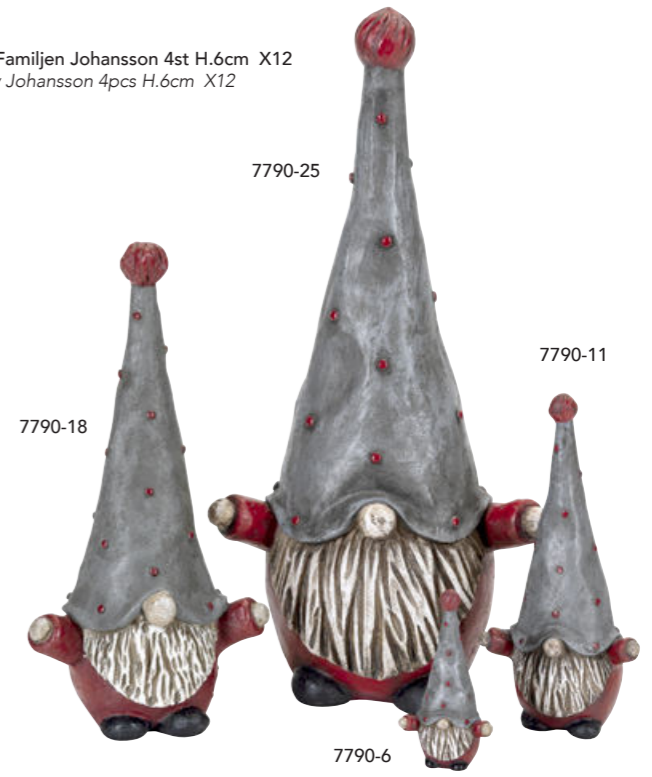

6002 Familjen Johansson 4st H.6cm X12
Family Johansson 4pcs H.6cm X12

7790-25
7790-11
7790-6
7790-6 Tomten Hugo röd H.6,5cm X24
Santa Hugo red H.6.5cm X24
7790-11 Tomten Hugo röd H.11,5cm X6
Santa Hugo red H.11.5cm X6
7790-18 Tomten Hugo röd H.18cm X6
Santa Hugo red H.18cm X6
7790-25 Tomten Hugo red H.25cm X1
Santa Hugo red H.25cm X1