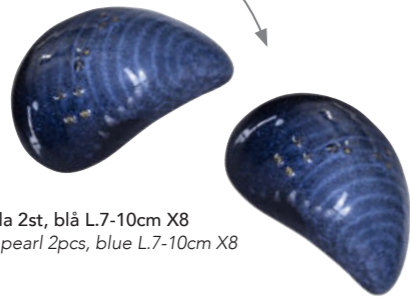

*Skallor när man skakar på dem
Rattles when you shake them*

29-215
Musslor med pärla 2st, blå L.7-10cm X8
Sea mussels with pearl 2pcs, blue L.7-10cm X8

*Salt och peppar set
Salt and pepper set*