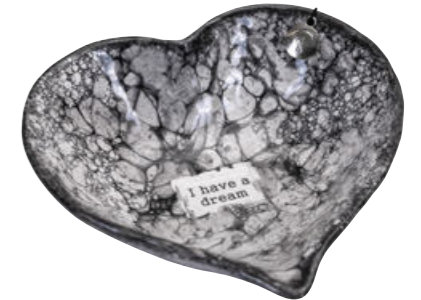

Keramik  
Ceramic

Greppvänlig och stapelbar  
Gripfriendly and stackable

Till salt och äggskal  
For eggshells and salt

8601-07  
Äggkopp Bubble L.10cm/H.2.8cm X12  
Eggcup Bubble L10cm/H.2.8cm X12

8601-09  
Mugg Bubble H.11cm, 30cl X4  
Mug Bubble H.11cm, 30cl X4

8601-06  
Skål Bubble I have a dream Ø14.3cm X6  
Bowl Bubble I have a dream Ø14.3cm X6

8601-02  
Mugg/ljuskopp Bubble H.7.8cm, 13cl X12  
Tealigholder / Cup Bubble H.7.8cm, 13cl X12

8601-08  
Skål Bubble ø21cm, H.5cm X4  
Bowl Bubble ø21cm, H.5cm X4