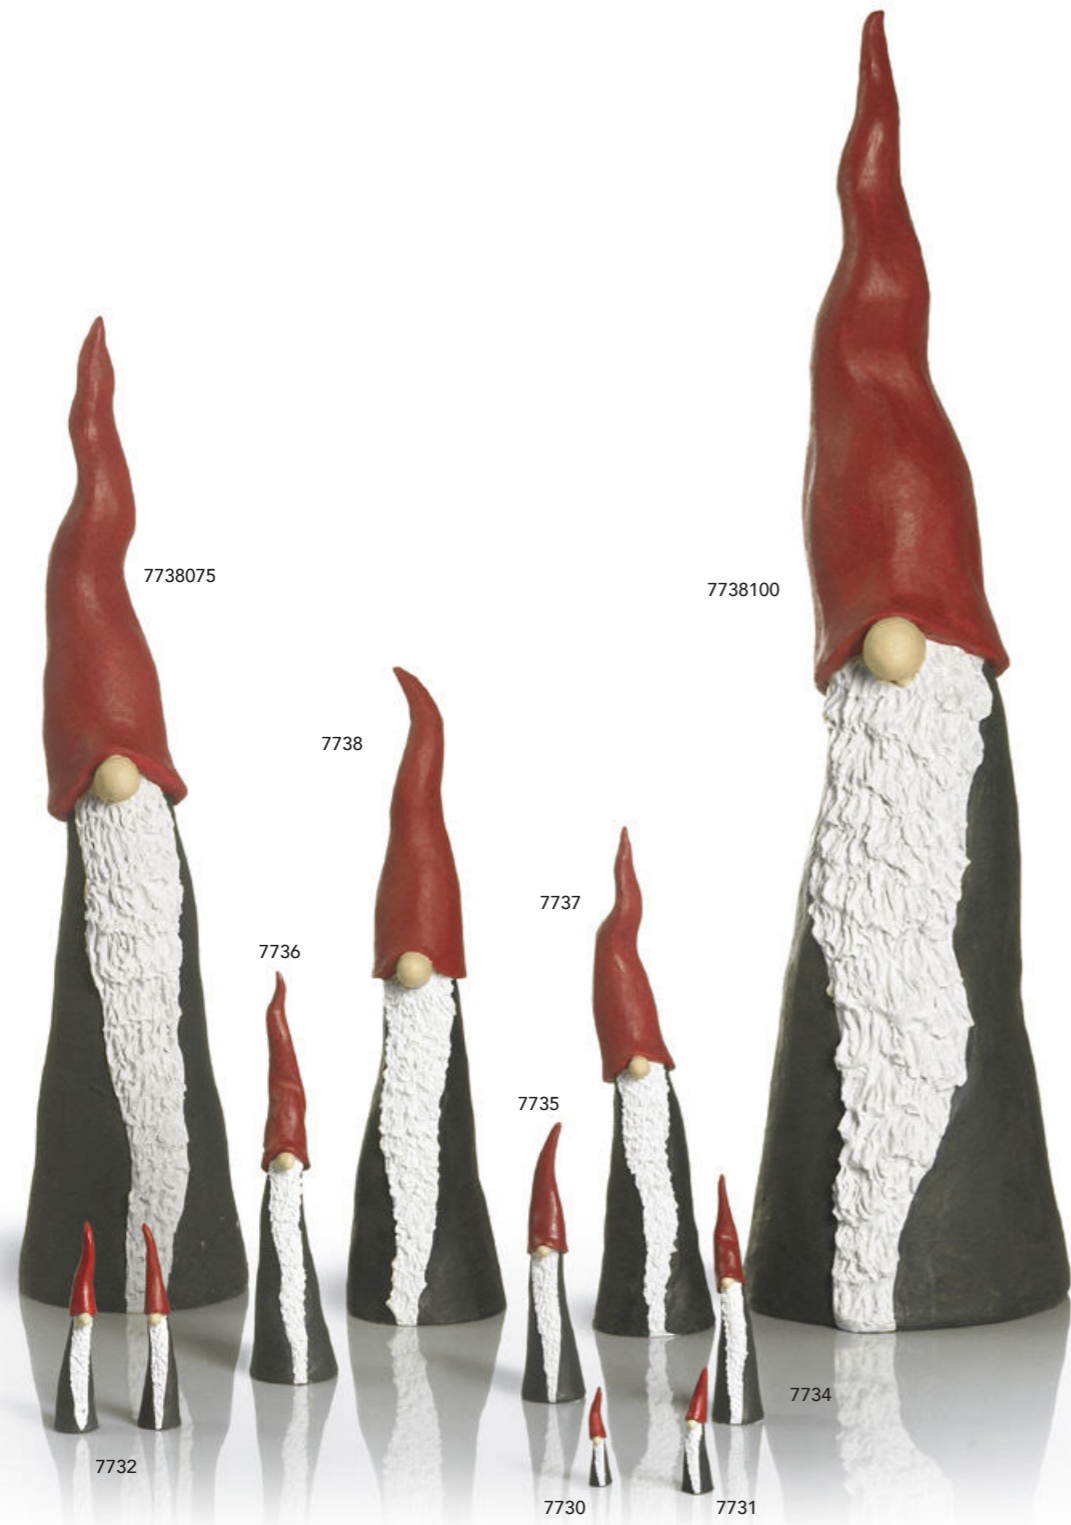

7732-80  
Tomten den långa silver 2st H.15cm X6  
Tall Santa silver 2pcs H.15cm X6

7737-80

7735-80

7735-80 Tomten den långa silver H.21cm X6 Tall Santa silver H.21cm X6  
7737-80 Tomten den långa silver H.40cm X1 Tall Santa silver H.40cm X1