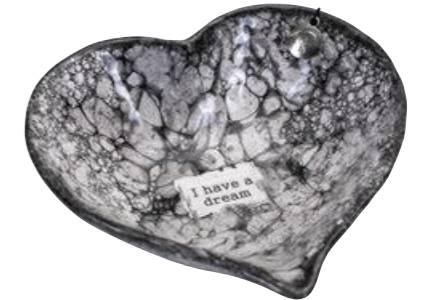

Keramik
Ceramic

Greppvänlig och stapelbar
Gripfriendly and stackable

Till salt och äggskal
For eggshells and salt

8601-07
Äggkopp Bubble L.10cm/H.2.8cm X12
Eggcup Bubble L10cm/H.2.8cm X12

8601-09
Mugg Bubble H.11cm, 30cl X4
Mug Bubble H.11cm, 30cl X4

8601-06
Skål Bubble I have a dream Ø14.3cm X6
Bowl Bubble I have a dream Ø14.3cm X6

8601-02
Mugg/ljuskopp Bubble H.7.8cm, 13cl X12
Tealigholder / Cup Bubble H.7.8cm, 13cl X12

8601-08
Skål Bubble ø21cm, H.5cm X4
Bowl Bubble ø21cm, H.5cm X4