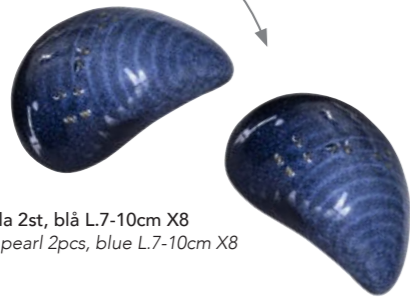

Skallbar när man skakar på dem
Rattles when you shake them

29-215
Musslor med pärla 2st, blå L.7-10cm X8
Sea mussels with pearl 2pcs, blue L.7-10cm X8

Salt och peppar set
Salt and pepper set